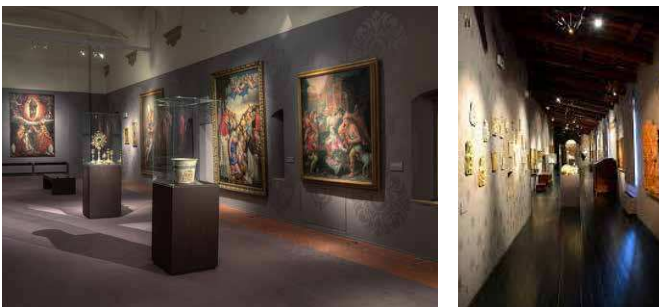

Rocca Sforzesca

Splendido esempio di architettura fortificata tra Medioevo e Rinascimento, le sue origini risalgono al 1261 ma subì modificazioni nel corso dei secoli, fino all'aspetto attuale con quattro torri angolari e un mastio centrale. All'interno una ricca collezione di armi e ceramiche mentre dai camminamenti di ronda si gode una vista impagabile sulla città e sul paesaggio circostante.

Palazzo Tozzoni

I conti Tozzoni vissero nel palazzo per cinque secoli prima di lasciare l'edificio alla comunità imolese. Ora è una casa museo dove arredi, dipinti, decorazioni e oggetti riflettono i gusti di chi abitò quelle stanze e permette di immergersi nella storia dell'arredo e soprattutto del modo di vivere tra XVIII e XIX secolo.

Museo di San Domenico

Nel museo di San Domenico si trovano le "Collezioni d'Arte della Città" e il "Museo naturalistico Giuseppe Scarabelli". I due percorsi si snodano all'interno dell'ex convento domenicano e permettono rispettivamente di conoscere l'arte imolese dal 1200 ai giorni nostri. Il museo ospita la mostra personale di Enrico Minguzzi, ANTINOMIA.